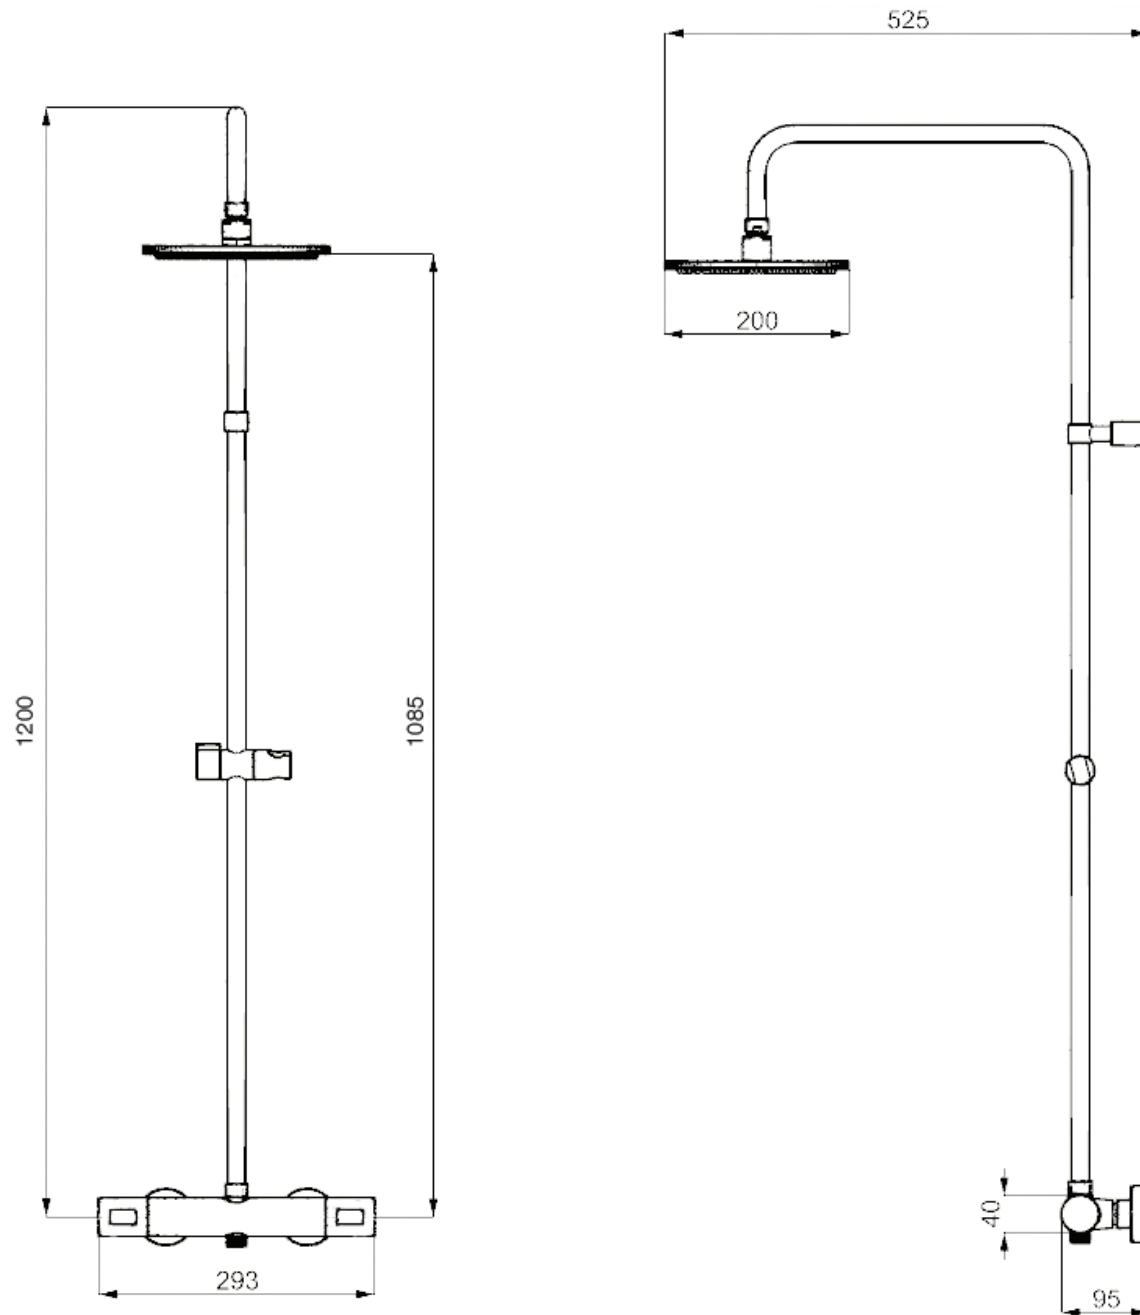

# RM530WC+

DIAL